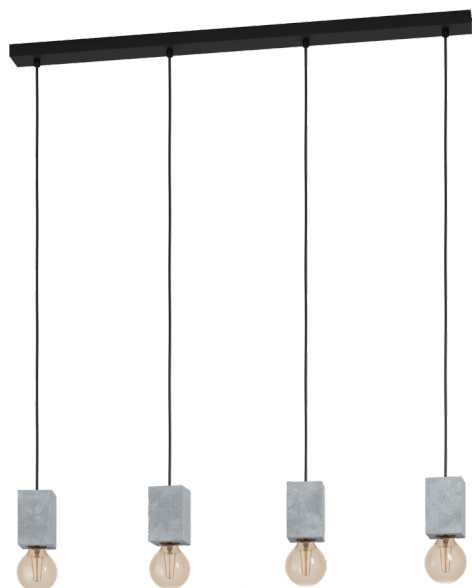

**43598****PRESTWICK 3****Общая информация**

Артикул	43598
Тип	подвес
Сегмент продукта	Интерьерный
тема	Винтаж

**Размеры**

Высота изделия (мм)	1100
Ширина изделия (мм)	55
Длина изделия (мм)	925
Вес нетто	5,01 Kilogram
Длина навеса (мм)	925
Ширина навеса (мм)	55
Высота навеса (мм)	25

**Материал & Цвет**

Материал корпуса	сталь
Цвет корпуса	черный
Cable Colour	черный
Материал плафона/абажура	бетон
Цвет плафона/абажура	серый

**Функциональность**

Тип выключателя	нет
Батарея	Нет