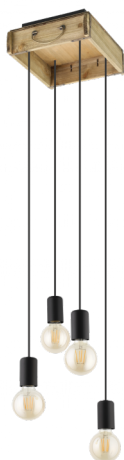

43591

WOOTTON

Общая информация

Артикул	43591
Тип	подвес
Сегмент продукта	Интерьерный
тема	Винтаж

Размеры

Высота изделия (мм)	1100
Ширина изделия (мм)	280
Длина изделия (мм)	250
Вес нетто	1,67 Kilogram

Материал & Цвет

Материал корпуса	дерево, сталь
Цвет корпуса	коричневый, черный
Cable Colour	черный

Функциональность

Тип выключателя	нет
Батарея	Нет

43591

WOOTTON

Техническая информация

Степень защиты	IP20
Класс защиты	2
Напряжение сети	220-240V,50/60Hz
Рабочее напряжение	220-240V,50/60Hz
Макс. мощность (1)	4X40W

Источник света

Тип источника осв-я (1)	E27
Источники света вкл.	Нет в комплекте
Тип цоколя (1)	E27

E27

4X40
W