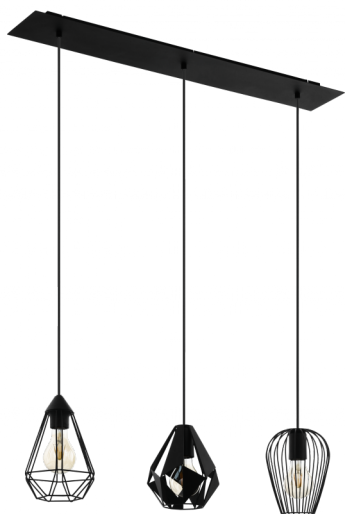

43581

DISTAFF

Общая информация

Артикул	43581
Тип	подвес
Сегмент продукта	Интерьерный
тема	Винтаж

Размеры

Высота изделия (мм)	1100
Ширина изделия (мм)	185
Длина изделия (мм)	900
Вес нетто	3,13 Kilogram

Материал & Цвет

Материал корпуса	сталь
Цвет корпуса	черный
Cable Colour	черный

Функциональность

Тип выключателя	нет
Батарея	Нет

43581

DISTAFF

Техническая информация

Степень защиты	IP20
Класс защиты	1
Напряжение сети	220-240V,50/60Hz
Рабочее напряжение	220-240V,50/60Hz
Макс. мощность (1)	3X40W