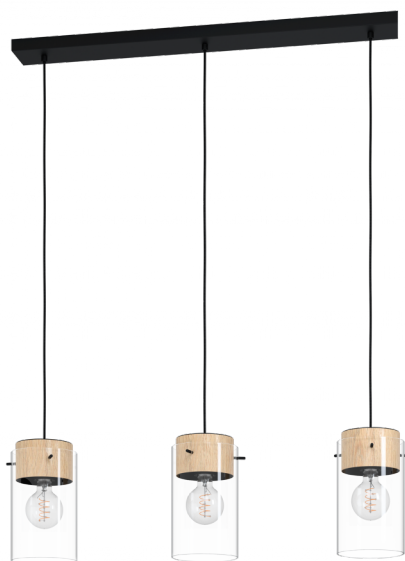

43546

MADRESELVA

Общая информация

Артикул	43546
Тип	подвес
Сегмент продукта	Интерьерный
тема	Винтаж

Размеры

Высота изделия (мм)	1100
Ширина изделия (мм)	140
Длина изделия (мм)	1190
Вес нетто	3,46 Kilogram

Материал & Цвет

Материал корпуса	сталь
Цвет корпуса	черный
Cable Colour	кабель в тканевой оплетке черный
Материал плафона/abajура	дерево, стекло
Цвет плафона/abajура	коричневый, прозрачный

Функциональность

Тип выключателя	нет
Батарея	Нет