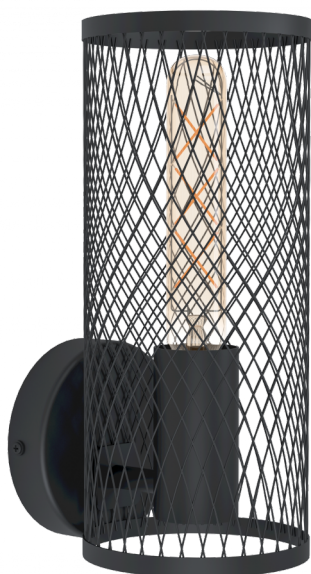

43538

REDCLIFFE

Общая информация

Артикул	43538
Тип	бра
Сегмент продукта	Интерьерный
тема	Винтаж

Размеры

Высота изделия (мм)	280
Длина изделия (мм)	120
Вес нетто	0,57 Kilogram
Выступ изделия (мм)	145

Материал & Цвет

Материал корпуса	сталь
Цвет корпуса	черный

Функциональность

Тип выключателя	нет
Батарея	Нет

43538

REDCLIFFE

Техническая информация

Степень защиты	IP20
Класс защиты	1
Напряжение сети	220-240V,50/60Hz
Рабочее напряжение	220-240V,50/60Hz
Макс. мощность (1)	1X40W

Источник света

Тип источника осв-я (1)	E27
Источники света вкл.	Нет в комплекте
Тип цоколя (1)	E27

E27

1X40
W