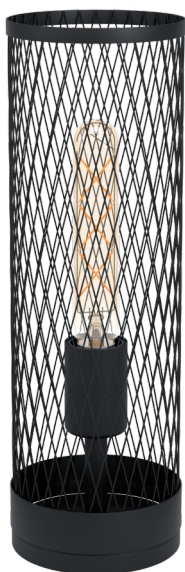

### Общая информация

Артикул	43536
Тип	настольная лампа
Сегмент продукта	Интерьерный
тема	Винтаж

### Размеры

Высота изделия (мм)	380
Диаметр изделия (мм)	120
Вес нетто	0,67 Kilogram
Диаметр основания (мм)	120

### Материал & Цвет

Материал корпуса	сталь
Цвет корпуса	черный
Cable Colour	черный