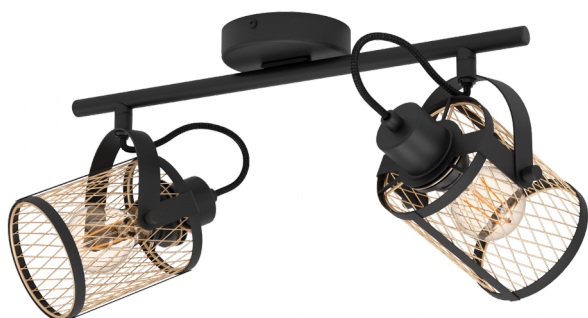

43532

DELOW

Общая информация

Артикул	43532
Тип	спот
Сегмент продукта	Интерьерный
тема	Винтаж

Размеры

Высота изделия (мм)	210
Ширина изделия (мм)	180
Длина изделия (мм)	475
Вес нетто	2,97 Kilogram
Высота навеса (мм)	25
Диаметр навеса (мм)	110

Материал & Цвет

Материал корпуса	сталь
Цвет корпуса	черный
Материал плафона/абжура	сталь
Цвет плафона/абжура	черный, латунь

Функциональность

Тип выключателя	нет
Батарея	Нет

43532

DELOW

Техническая информация