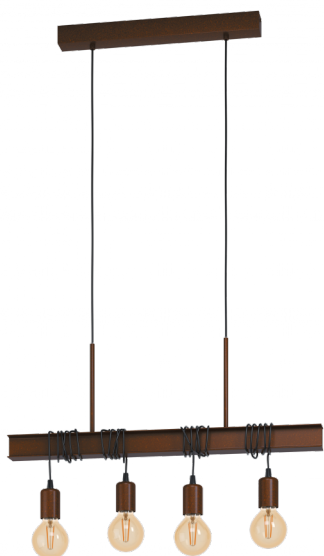

43523**TOWNSHEND 4****Общая информация**

Артикул	43523
Тип	подвес
Сегмент продукта	Интерьерный
тема	Винтаж

Размеры

Высота изделия (мм)	1100
Ширина изделия (мм)	140
Длина изделия (мм)	700
Вес нетто	2,74 Kilogram

Материал & Цвет

Материал корпуса	сталь
Цвет корпуса	коричневый состаренный
Cable Colour	черный

Функциональность

Тип выключателя	нет
Батарея	Нет

43523

TOWNSHEND 4

Техническая информация

Класс защиты	1
Напряжение сети	220-240V,50/60Hz
Рабочее напряжение	220-240V,50/60Hz
Макс. мощность (1)	4X60W