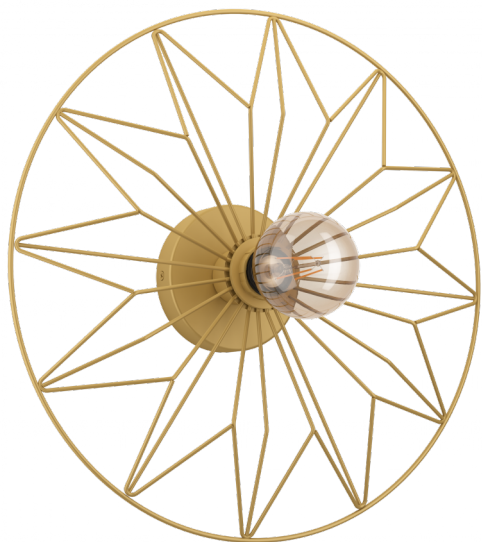

43443

CASTANUELO

Общая информация

Артикул	43443
Тип	настенно-потол. светильни
Сегмент продукта	Интерьерный
тема	Винтаж

Размеры

Высота изделия (мм)	105
Диаметр изделия (мм)	425
Вес нетто	0,81 Kilogram

Материал & Цвет

Материал корпуса	сталь
Цвет корпуса	золотой

Функциональность

Тип выключателя	нет
Батарея	Нет

43443

CASTANUELO

Техническая информация

Степень защиты	IP20
Класс защиты	1
Напряжение сети	220-240V,50/60Hz
Рабочее напряжение	220-240V,50/60Hz
Макс. мощность (1)	1X40W