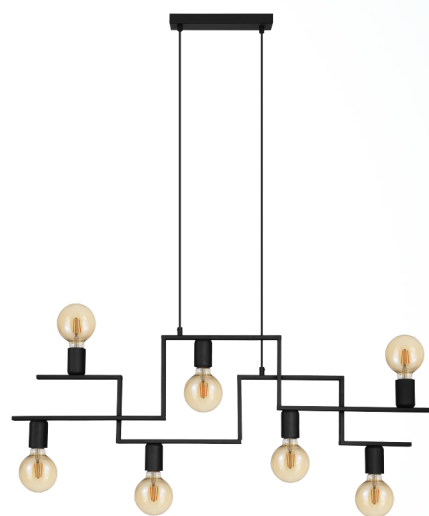

Источник света ☐

Мы сохраняем за собой право на внесение технических изменений

EGLO Leuchten GmbH
Heiligkreuz 22 | 6136 Pill | Austria
Tel. +43 (0) 5242 / 6996 - 0
Fax: +43 (0) 5242 / 6996 - 938
www.eglo.com

my light | my style