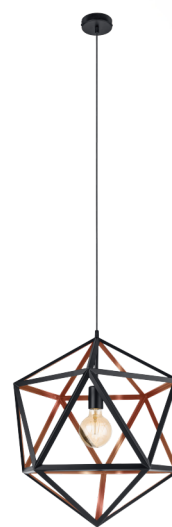

Источник света ☐

Illuminant Type (1)	E27

Мы сохраняем за собой право на внесение технических изменений

EGLO Leuchten GmbH
Heiligkreuz 22 | 6136 Pill | Austria
Tel. +43 (0) 5242 / 6996 - 0
Fax: +43 (0) 5242 / 6996 - 938
www.eglo.com

my light | my style