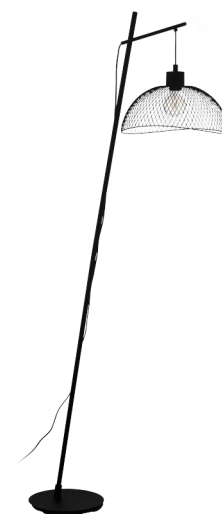

43307 ПОМРЕУА

Общая информация

Material number	43307
Type	торшер
Product segment	Indoor
Theme	Vintage

Размеры

Article Height (in mm)	1910
Article Width (in mm)	390
Article Length (in mm)	860
Net Weight	7,42 Kilogram
Base Diameter (in mm)	290

Материал & Цвет

Enclosure Material	сталь
Enclosure Colour	черный
Cable Colour	ZZKABFA_ZS

Функциональность

Switch Type	нижний выключатель
Battery	No

Техническая информация

Protection Class	2
Mains Voltage	220-240V,50/60Hz
Operation Voltage	220-240V,50/60Hz