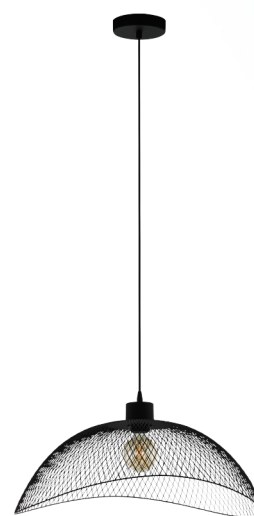

Источник света ☐

Мы сохраняем за собой право на внесение технических изменений

EGLO Leuchten GmbH
Heiligkreuz 22 | 6136 Pill | Austria
Tel. +43 (0) 5242 / 6996 - 0
Fax: +43 (0) 5242 / 6996 - 938
www.eglo.com

my light | my style