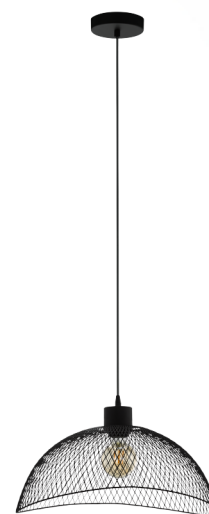

Источник света ☐

Мы сохраняем за собой право на внесение технических изменений

EGLO Leuchten GmbH
Heiligkreuz 22 | 6136 Pill | Austria
Tel. +43 (0) 5242 / 6996 - 0
Fax: +43 (0) 5242 / 6996 - 938
www.eglo.com

my light | my style