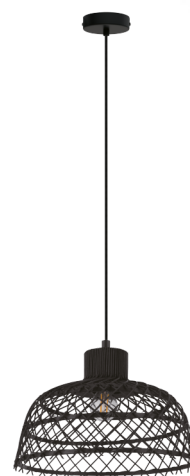

Источник света ☐

Мы сохраняем за собой право на внесение технических изменений

EGLO Leuchten GmbH
Heiligkreuz 22 | 6136 Pill | Austria
Tel. +43 (0) 5242 / 6996 - 0
Fax: +43 (0) 5242 / 6996 - 938
www.eglo.com

my light | my style