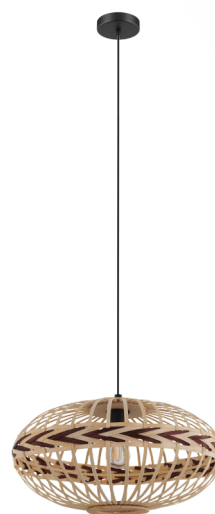

Источник света ☐

Мы сохраняем за собой право на внесение технических изменений

EGLO Leuchten GmbH
Heiligkreuz 22 | 6136 Pill | Austria
Tel. +43 (0) 5242 / 6996 - 0
Fax: +43 (0) 5242 / 6996 - 938
www.eglo.com

my light | my style