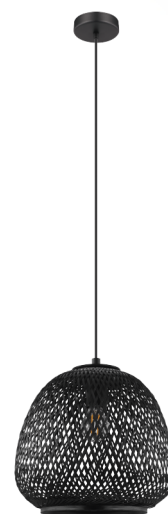

Источник света ☐

Мы сохраняем за собой право на внесение технических изменений

EGLO Leuchten GmbH
Heiligkreuz 22 | 6136 Pill | Austria
Tel. +43 (0) 5242 / 6996 - 0
Fax: +43 (0) 5242 / 6996 - 938
www.eglo.com

my light | my style