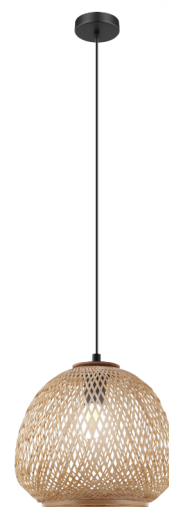

Источник света ☐

Мы сохраняем за собой право на внесение технических изменений

EGLO Leuchten GmbH
Heiligkreuz 22 | 6136 Pill | Austria
Tel. +43 (0) 5242 / 6996 - 0
Fax: +43 (0) 5242 / 6996 - 938
www.eglo.com

my light | my style