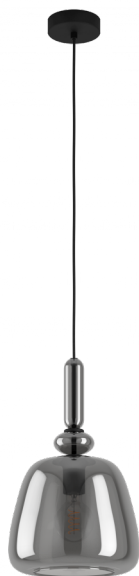

39997
BOVINO

Завантажено з mamadecor.ua

Общая информация

Артикул	39997
Тип	подвес
Сегмент продукта	Интерьерный
тема	Хрусталь и дизайн

Размеры

Высота изделия (мм)	1500
Диаметр изделия (мм)	260
Вес нетто	0,98 Kilogram

Материал & Цвет

Материал корпуса	сталь
Цвет корпуса	черный
Cable Colour	кабель в тканевой оплетке черный
Материал плафона/абажура	стекло с напылением
Цвет плафона/абажура	черный-прозрачный

Функциональность

Тип выключателя	нет
Батарея	Нет

39997

BOVINO

Техническая информация

Степень защиты	IP20
Класс защиты	2
Напряжение сети	220-240V,50/60Hz
Рабочее напряжение	220-240V,50/60Hz
Макс. мощность (1)	1X40W

Источник света □

Тип источника осв-я (1)	E27
Источники света вкл.	Нет в комплекте
Тип цоколя (1)	E27

E27

1X40
W