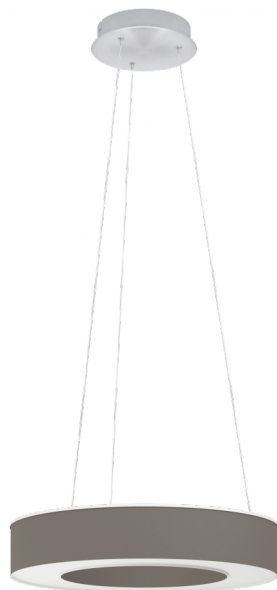

# 39994 GUAMARE

## Общая информация

Артикул	39994
Тип	подвес
Сегмент продукта	Интерьерный
тема	Хрусталь и дизайн

## Размеры

Высота изделия (мм)	1500
Диаметр изделия (мм)	530
Вес нетто	3,96 Kilogram

## Материал & Цвет

Материал корпуса	сталь
Цвет корпуса	никель матовый
Cable Colour	прозрачный
Материал плафона/абажура	текстиль, пластик
Цвет плафона/абажура	carpuccino, white