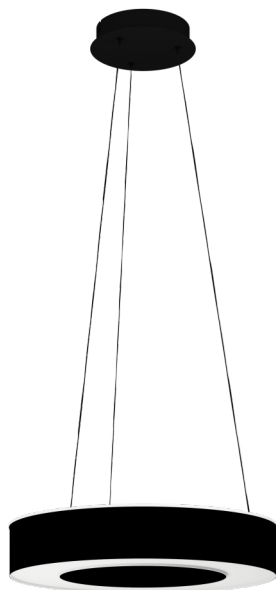

39992

GUAMARE

Общая информация

Артикул	39992
Тип	подвес
Сегмент продукта	Интерьерный
тема	Хрусталь и дизайн

Размеры

Высота изделия (мм)	1500
Диаметр изделия (мм)	530
Вес нетто	3,96 Kilogram

Материал & Цвет

Материал корпуса	сталь
Цвет корпуса	белый
Cable Colour	черный
Материал плафона/абажура	текстиль, пластик
Цвет плафона/абажура	черный, белый

Функциональность

Тип выключателя	нет
Функция	несменный LED управление с помощью пульта ДУ
Батарея	Нет
Тип батареи	AAA; Alkali; LR03; 1,5V; Micro

39992

GUAMARE

Техническая информация

Степень защиты	IP20
Класс защиты	2
Напряжение сети	220-240V,50/60Hz
Dimmable	Yes
Макс. мощность (1)	34W

Источник света

Тип цоколя (1)	LED
Тип источника осв-я (1)	LED
Источники света вкл.	В комплекте
Lumen Complete	3980
Kelvin Complete	2700-6500K
Light colour Complete	TUNEABLE WHITE
Dimmable	Yes