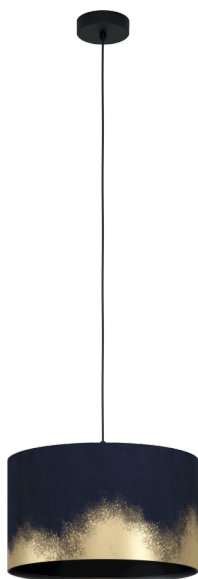

39973 CASUARITA

Общая информация

Артикул	39973
Тип	подвес
Сегмент продукта	Интерьерный
тема	Хрусталь и дизайн

Размеры

Высота изделия (мм)	1500
Диаметр изделия (мм)	380
Вес нетто	0,84 Kilogram

Материал & Цвет

Материал корпуса	сталь
Цвет корпуса	черный
Cable Colour	кабель в тканевой оплетке черный
Материал плафона/абжура	текстиль
Цвет плафона/абжура	синий, золото

Функциональность

Тип выключателя	нет
Батарея	Нет