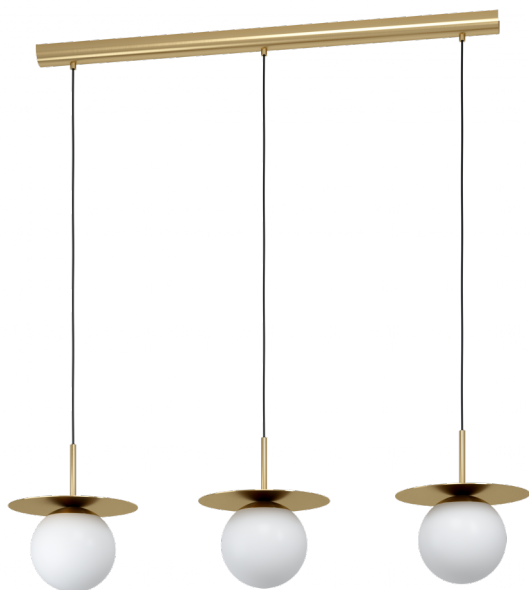

39953 ARENALES

Общая информация

Артикул	39953
Тип	подвес
Сегмент продукта	Интерьерный
тема	Хрусталь и дизайн

Размеры

Высота изделия (мм)	1500
Ширина изделия (мм)	275
Длина изделия (мм)	1100
Вес нетто	6,11 Kilogram

Материал & Цвет

Материал корпуса	сталь
Цвет корпуса	латунь брашированный
Cable Colour	кабель в тканевой оплетке черный
Материал плафона/абажура	матовое опаловое стекло
Цвет плафона/абажура	белый

Функциональность