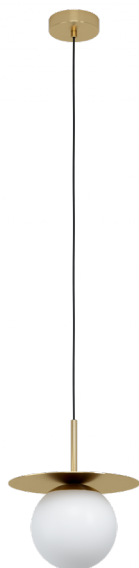

39952 ARENALES

Общая информация

Артикул	39952
Тип	подвес
Сегмент продукта	Интерьерный
тема	Хрусталь и дизайн

Размеры

Высота изделия (мм)	1500
Диаметр изделия (мм)	180
Вес нетто	1,75 Kilogram

Материал & Цвет

Материал корпуса	сталь
Цвет корпуса	латунь брашированный
Cable Colour	кабель в тканевой оплетке черный
Материал плафона/абажура	матовое опаловое стекло
Цвет плафона/абажура	белый

Функциональность

Тип выключателя	нет
Батарея	Нет