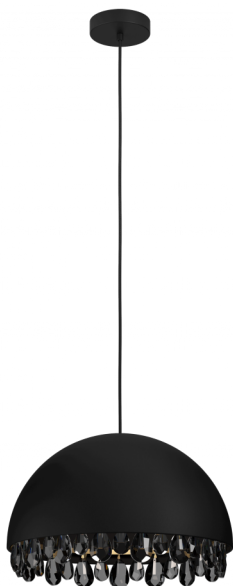

39949

GAETANO 2

Общая информация

| | |
|------------------|-------------------|
| Артикул | 39949 |
| Тип | подвес |
| Сегмент продукта | Интерьерный |
| тема | Хрусталь и дизайн |

Размеры

| | |
|----------------------|---------------|
| Высота изделия (мм) | 1500 |
| Диаметр изделия (мм) | 450 |
| Вес нетто | 2,99 Kilogram |

Материал & Цвет

| | |
|-------------------------|-----------------------------------|
| Материал корпуса | сталь |
| Цвет корпуса | черный |
| Cable Colour | кабель в тканевой оплетке черный |
| Материал плафона/абжура | сталь, хрусталь |
| Цвет плафона/абжура | черный, золото, черный-прозрачный |