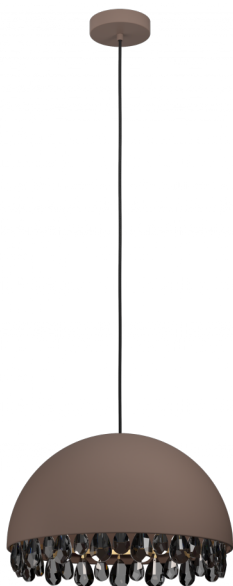

39948 GAETANO 2

Общая информация

Артикул	39948
Тип	подвес
Сегмент продукта	Интерьерный
тема	Хрусталь и дизайн

Размеры

Высота изделия (мм)	1500
Диаметр изделия (мм)	450
Вес нетто	2,99 Kilogram

Материал & Цвет

Материал корпуса	сталь
Цвет корпуса	мокко
Cable Colour	кабель в тканевой оплетке черный
Материал плафона/абажура	сталь, хрусталь
Цвет плафона/абажура	мокко, золото, черный-прозрачный

Функциональность

Тип выключателя	нет
Батарея	Нет