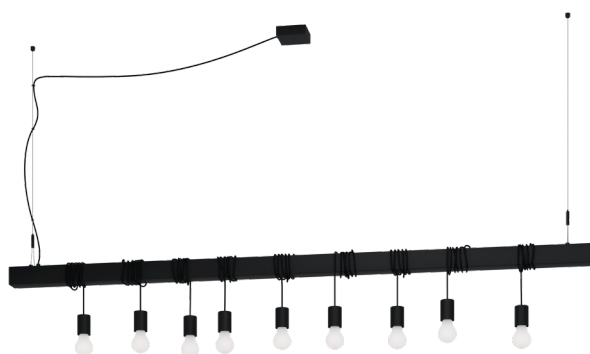

### Общая информация

Артикул	39939
Тип	подвес
Сегмент продукта	Интерьерный
тема	Хрусталь и дизайн

### Размеры

Высота изделия (мм)	2000
Ширина изделия (мм)	95
Длина изделия (мм)	2000
Вес нетто	5,83 Kilogram

### Материал & Цвет

Материал корпуса	сталь
Цвет корпуса	черный
Cable Colour	кабель в тканевой оплетке черный