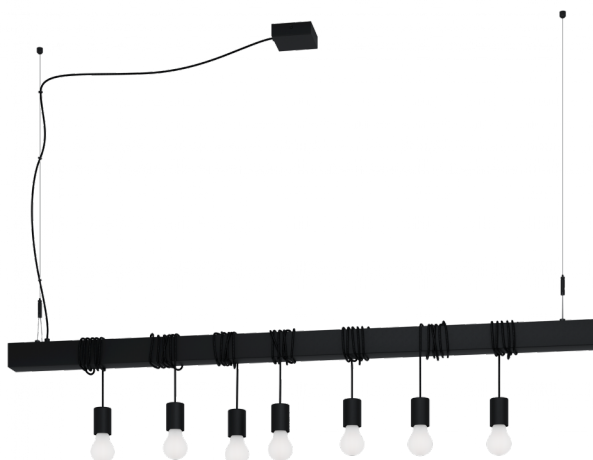

39938**TOWNSHEND-B****Общая информация**

Артикул	39938
Тип	подвес
Сегмент продукта	Интерьерный
тема	Хрусталь и дизайн

Размеры

Высота изделия (мм)	2000
Ширина изделия (мм)	95
Длина изделия (мм)	1500
Вес нетто	4,45 Kilogram

Материал & Цвет

Материал корпуса	сталь
Цвет корпуса	черный
Cable Colour	кабель в тканевой оплетке черный

Функциональность

Тип выключателя	нет
Батарея	Нет

39938

TOWNSHEND-B

Техническая информация

Степень защиты	IP20
Класс защиты	2
Напряжение сети	220-240V,50/60Hz
Рабочее напряжение	220-240V,50/60Hz
Макс. мощность (1)	7X40W

Источник света □

Тип источника осв-я (1)	E27
Источники света вкл.	Нет в комплекте
Тип цоколя (1)	E27

E27

7X40
W