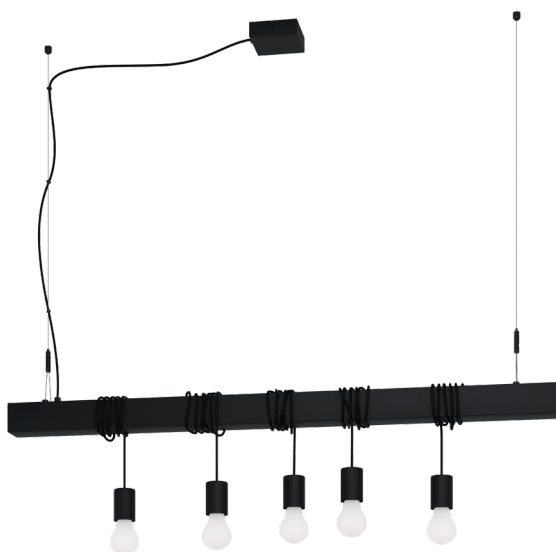

39937**TOWNSHEND-B****Общая информация**

Артикул	39937
Тип	подвес
Сегмент продукта	Интерьерный
тема	Хрусталь и дизайн

Размеры

Высота изделия (мм)	2000
Ширина изделия (мм)	95
Длина изделия (мм)	1100
Вес нетто	3,34 Kilogram

Материал & Цвет

Материал корпуса	сталь
Цвет корпуса	черный
Cable Colour	кабель в тканевой оплетке черный

Функциональность

Тип выключателя	нет
Батарея	Нет

39937

TOWNSHEND-B

Техническая информация

Степень защиты	IP20
Класс защиты	2
Напряжение сети	220-240V,50/60Hz
Рабочее напряжение	220-240V,50/60Hz
Макс. мощность (1)	5X40W

Источник света

Тип источника осв-я (1)	E27
Источники света вкл.	Нет в комплекте
Тип цоколя (1)	E27

E27

5X40
W