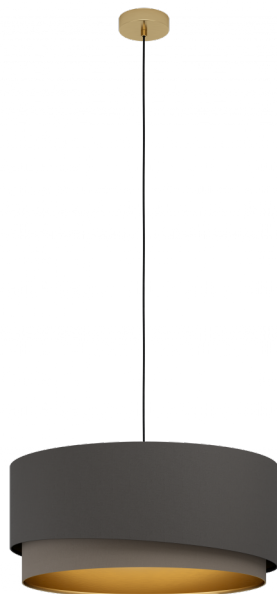

39931 MANDERLINE

Общая информация

Артикул	39931
Тип	подвес
Сегмент продукта	Интерьерный
тема	тканевая концепция

Размеры

Высота изделия (мм)	1500
Диаметр изделия (мм)	560
Вес нетто	1,94 Kilogram

Материал & Цвет

Материал корпуса	сталь
Цвет корпуса	черный
Cable Colour	кабель в тканевой оплетке черный
Материал плафона/абжура	текстиль
Цвет плафона/абжура	capuccino, braun, messing

Функциональность

Тип выключателя	нет
Батарея	Нет