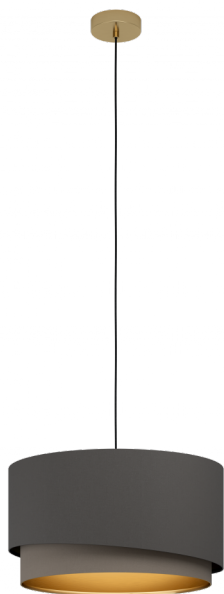

39929

MANDERLINE

Общая информация

Артикул	39929
Тип	подвес
Сегмент продукта	Интерьерный
тема	тканевая концепция

Размеры

Высота изделия (мм)	1500
Диаметр изделия (мм)	450
Вес нетто	1,53 Kilogram

Материал & Цвет

Материал корпуса	сталь
Цвет корпуса	черный
Cable Colour	кабель в тканевой оплетке черный
Материал плафона/абжура	текстиль
Цвет плафона/абжура	capuccino, braun, messing

Функциональность

Тип выключателя	нет
Батарея	Нет