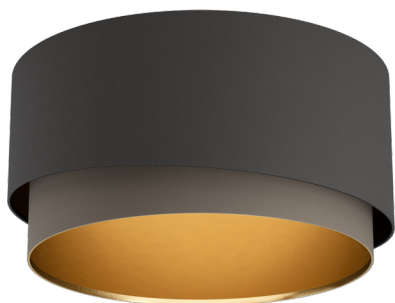

39928

MANDERLINE

Общая информация

Артикул	39928
Тип	потолочный светильник
Сегмент продукта	Интерьерный
тема	тканевая концепция

Размеры

Высота изделия (мм)	220
Диаметр изделия (мм)	450
Вес нетто	1,57 Kilogram

Материал & Цвет

Материал корпуса	сталь
Цвет корпуса	черный
Материал плафона/абажура	текстиль
Цвет плафона/абажура	capuccino, braun, messing

Функциональность

Тип выключателя	нет
Батарея	Нет

39928

MANDERLINE