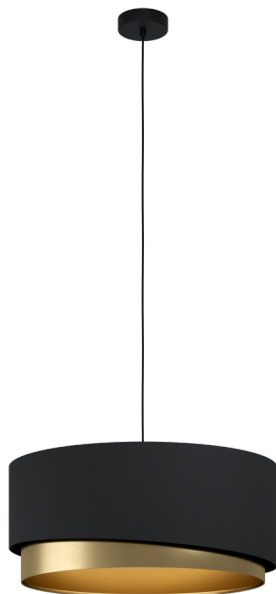

39926

MANDERLINE

Общая информация

Артикул	39926
Тип	подвес
Сегмент продукта	Интерьерный
тема	тканевая концепция

Размеры

Высота изделия (мм)	1500
Диаметр изделия (мм)	560
Вес нетто	1,94 Kilogram

Материал & Цвет

Материал корпуса	сталь
Цвет корпуса	черный
Cable Colour	кабель в тканевой оплетке черный
Материал плафона/абжура	текстиль
Цвет плафона/абжура	черный, латунь

Функциональность

Тип выключателя	нет
Батарея	Нет