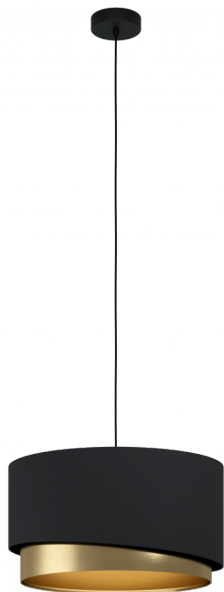

39925 MANDERLINE

Общая информация

Артикул	39925
Тип	подвес
Сегмент продукта	Интерьерный
тема	тканевая концепция

Размеры

Высота изделия (мм)	1500
Диаметр изделия (мм)	450
Вес нетто	1,53 Kilogram

Материал & Цвет

Материал корпуса	сталь
Цвет корпуса	черный
Cable Colour	кабель в тканевой оплетке черный
Материал плафона/абажура	текстиль
Цвет плафона/абажура	черный, латунь

Функциональность

Тип выключателя	нет
Батарея	Нет