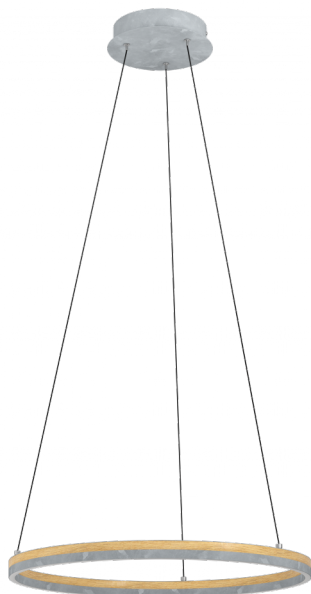

# 39896 CADINARO

## Общая информация

Артикул	39896
Тип	подвес
Сегмент продукта	Интерьерный
тема	Хрусталь и дизайн

## Размеры

Высота изделия (мм)	1500
Диаметр изделия (мм)	600
Вес нетто	1,27 Kilogram

## Материал & Цвет

Материал корпуса	сталь, дерево
Цвет корпуса	серый, коричневый
Cable Colour	черный
Материал плафона/абжура	пластик
Цвет плафона/абжура	белый