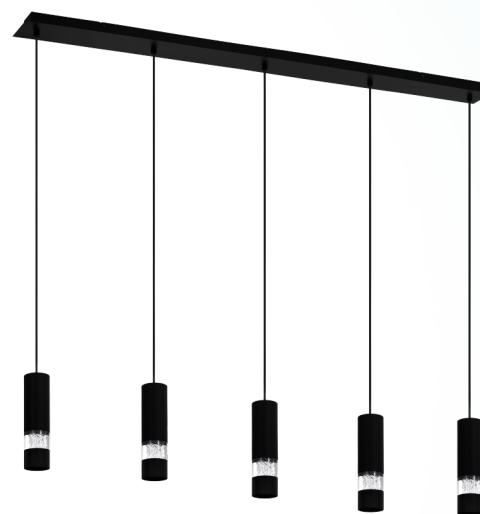

39706 BERNABETA

Общая информация

Material number	39706
Type	подвес
Product segment	Indoor
Theme	Crystal & Design

Размеры

Article Height (in mm)	1500
Article Width (in mm)	95
Article Length (in mm)	1165
Net Weight	4,71 Kilogram

Материал & Цвет

Enclosure Material	сталь
Enclosure Colour	черный
Cable Colour	ZZKABFA_SW
Glass/Shade Material	пластик
Glass/Shade Color	прозрачный

Функциональность

Switch Type	без выключателя
Battery	No

Техническая информация

my light | my style

Источник света □

Socket Type (1)	GU10
Illuminant Type (1)	GU10-LED
Illuminant incl. (1)	INKLUSIV
max. Wattage (1)	1X5W
Beamangle (in °)	110
Nominal Luminous Flux (in lm)	400
Equivalence With Incandescent Lamp (W)	35
Color Temperature	3000K теплый белый
Nominal Lifetime (in h)	25000
Switching Cycles	15000
Colour Rendering Index (Ra, CRI)	>80
Energy Efficiency Class	A+
kW/1000h	5
Rated Lamp Power (0,1W precision)	5
Color Tolerance (LED, SDCM)	<6