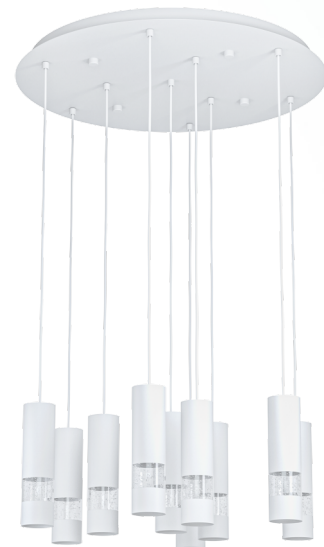

Техническая информация

Protection Class	1
Mains Voltage	220-240V,50/60Hz
Operation Voltage	220-240V,50/60Hz

Мы сохраняем за собой право на внесение технических изменений

EGLO Leuchten GmbH
Heiligkreuz 22 | 6136 Pill | Austria
Tel. +43 (0) 5242 / 6996 - 0
Fax: +43 (0) 5242 / 6996 - 938
www.eglo.com

my light | my style