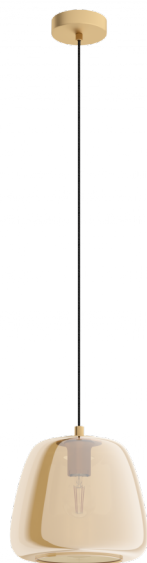

# 39677 ALBARINO

Завантажено з mamadecor.ua

## Общая информация

Артикул	39677
Тип	подвес
Сегмент продукта	Интерьерный
тема	Хрусталь и дизайн

## Размеры

Высота изделия (мм)	1500
Диаметр изделия (мм)	260
Вес нетто	1,26 Kilogram

## Материал & Цвет

Материал корпуса	сталь
Цвет корпуса	латунь брашированный
Cable Colour	кабель в тканевой оплетке черный
Материал плафона/абажура	стекло с напылением
Цвет плафона/абажура	янтарь