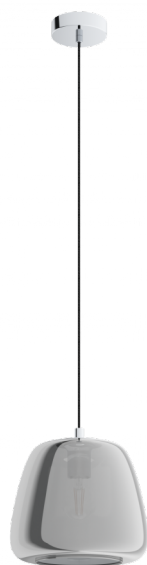

# 39666 ALBARINO

Завантажено з mamadecor.ua

## Общая информация

Артикул	39666
Тип	подвес
Сегмент продукта	Интерьерный
тема	Хрусталь и дизайн

## Размеры

Высота изделия (мм)	1500
Диаметр изделия (мм)	260
Вес нетто	1,43 Kilogram

## Материал & Цвет

Материал корпуса	сталь
Цвет корпуса	хром
Cable Colour	кабель в тканевой оплетке черный
Материал плафона/абажура	стекло с напылением
Цвет плафона/абажура	черный-прозрачный