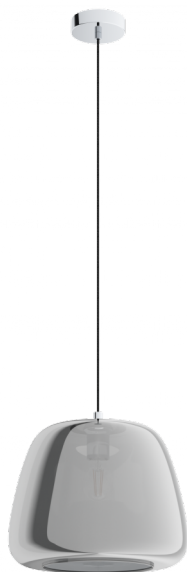

# 39665 ALBARINO

## Общая информация

Артикул	39665
Тип	подвес
Сегмент продукта	Интерьерный
тема	Хрусталь и дизайн

## Размеры

Высота изделия (мм)	1500
Диаметр изделия (мм)	350
Вес нетто	1,97 Kilogram

## Материал & Цвет

Материал корпуса	сталь
Цвет корпуса	хром
Cable Colour	кабель в тканевой оплетке черный
Материал плафона/абажура	стекло с напылением
Цвет плафона/абажура	черный-прозрачный