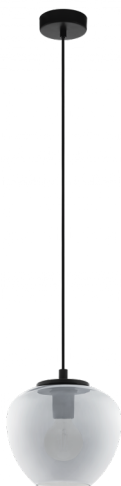

# 39656 PRIORAT

Завантажено з mamadecor.ua

## Общая информация

Артикул	39656
Тип	подвес
Сегмент продукта	Интерьерный
тема	Хрусталь и дизайн

## Размеры

Высота изделия (мм)	1500
Диаметр изделия (мм)	235
Вес нетто	1 Kilogram
Высота навеса (мм)	25
Диаметр навеса (мм)	105

## Материал & Цвет

Материал корпуса	сталь
Цвет корпуса	черный
Cable Colour	кабель в тканевой оплетке черный
Материал плафона/абжура	стекло с напылением
Цвет плафона/абжура	черный-прозрачный