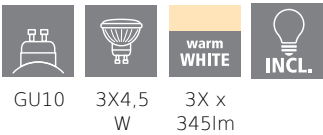

39648 CARTAGENA

Завантажено з mamadecor.ua

Общая информация

Артикул	39648
Тип	спот
Сегмент продукта	Интерьерный
тема	Хрусталь и дизайн
FSC®	FSC® Mix FSC® C152762

Размеры

Ширина изделия (мм)	65
Длина изделия (мм)	460
Вес нетто	1,2 Kilogram

Материал & Цвет

Материал корпуса	сталь, дерево
Цвет корпуса	черный, коричневый

Функциональность

Тип выключателя	нет
Батарея	Нет

39648

CARTAGENA

Техническая информация

Степень защиты	IP20
Класс защиты	1
Напряжение сети	220-240V,50/60Hz
Рабочее напряжение	220-240V,50/60Hz
Макс. мощность (1)	3X4,5W

Источник света

Тип цоколя (1)	GU10
Тип источника осв-я (1)	GU10-LED
Источники света вкл.	В комплекте
Номинальный срок службы (ч)	15000
Цикл переключения	15000
кВт / 1000 ч	4.5000
Класс энергоэффективности	F
Расчетная мощность лампы (0,1 Вт)	4.5000
Допуск по цвету (LED, SDCM)	<6