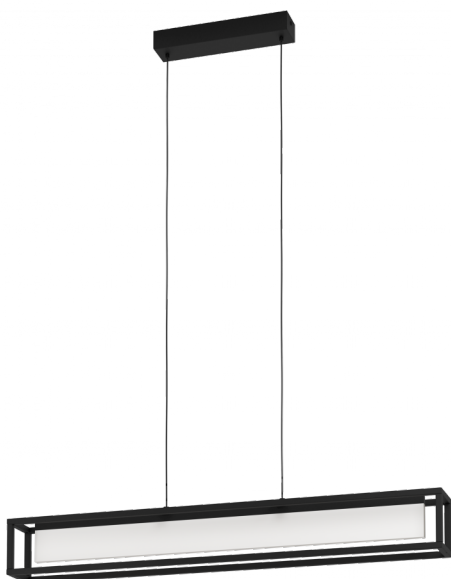

**39629**  
**GUALAJO**

Завантажено з mamadecor.ua

## Общая информация

Артикул	39629
Тип	подвес
Сегмент продукта	Интерьерный
тема	Хрусталь и дизайн

## Размеры

Высота изделия (мм)	1500
Ширина изделия (мм)	100
Длина изделия (мм)	890
Вес нетто	3,19 Kilogram

## Материал & Цвет

Материал корпуса	сталь
Цвет корпуса	черный
Cable Colour	черный
Материал плафона/абжура	пластик
Цвет плафона/абжура	матовый