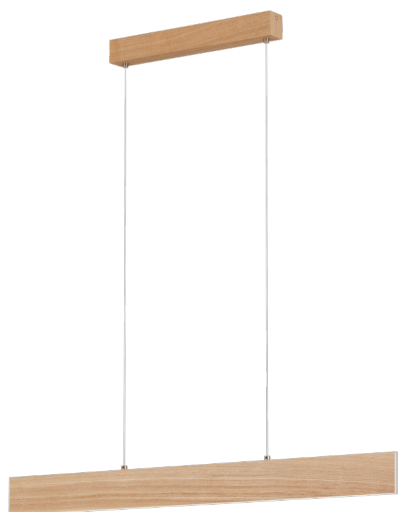

39344 CLIMENE

Общая информация

Артикул	39344
Тип	подвес
Сегмент продукта	Интерьерный
тема	Хрусталь и дизайн

Размеры

Высота изделия (мм)	1500
Ширина изделия (мм)	45
Длина изделия (мм)	940
Вес нетто	1,69 Kilogram

Материал & Цвет

Материал корпуса	алюминий, сталь, дерево
Цвет корпуса	алюминий брашированный, никель матовый,
Cable Colour	прозрачный
Материал плафона/абжура	пластик
Цвет плафона/абжура	белый

Функциональность