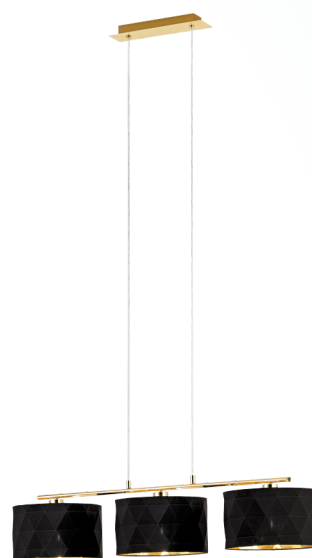

Мы сохраняем за собой право на внесение технических изменений

EGLO Leuchten GmbH
Heiligkreuz 22 | 6136 Pill | Austria
Tel. +43 (0) 5242 / 6996 - 0
Fax: +43 (0) 5242 / 6996 - 938
www.eglo.com

my light | my style