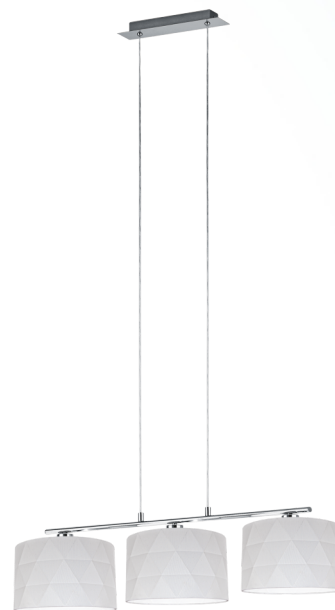

39219 DOLORITA

Общая информация

Material number	39219
Type	подвес
Product segment	Indoor
Theme	Crystal & Design

Размеры

Article Height (in mm)	1500
Article Width (in mm)	250
Article Length (in mm)	920
Net Weight	2,725 Kilogram

Материал & Цвет

Enclosure Material	сталь
Enclosure Colour	хром
Glass/Shade Material	текстиль
Glass/Shade Color	белый

Функциональность

Switch Type	без выключателя
Battery	No

Техническая информация

Protection Degree	IP20
Protection Class	1
Mains Voltage	220-240V,50/60Hz
Operation Voltage	220-240V,50/60Hz
max. Wattage (1)	3X60W