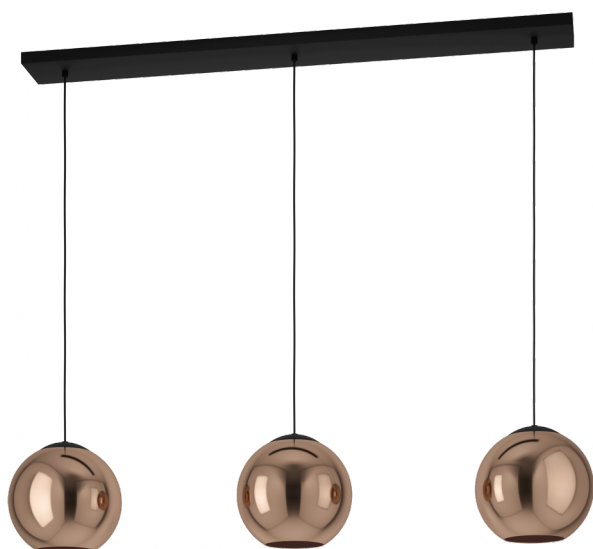

## CORDOBA

### Общая информация

Артикул	390095
Тип	подвес
Сегмент продукта	Интерьерный
тема	Хрусталь и дизайн

### Размеры

Высота изделия (мм)	1500
Ширина изделия (мм)	245
Длина изделия (мм)	1255
Вес нетто	3,7 Kilogram

### Материал & Цвет

Материал корпуса	сталь
Цвет корпуса	черный
Cable Colour	кабель в тканевой оплетке черный
Материал плафона/абжура	стекло с напылением
Цвет плафона/абжура	медь с переливами