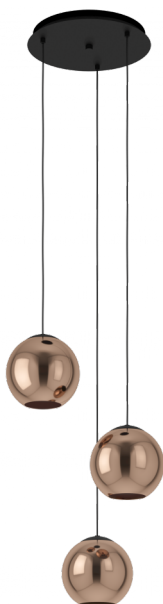

390094

CORDOBA

Общая информация

Артикул	390094
Тип	подвес
Сегмент продукта	Интерьерный
тема	Хрусталь и дизайн

Размеры

Высота изделия (мм)	1500
Диаметр изделия (мм)	455
Вес нетто	3,03 Kilogram

Материал & Цвет

Материал корпуса	сталь
Цвет корпуса	черный
Cable Colour	кабель в тканевой оплетке черный
Материал плафона/абжура	стекло с напылением
Цвет плафона/абжура	медь с переливами

Функциональность

Тип выключателя	нет
Батарея	Нет

390094

CORDOVA

Техническая информация

Степень защиты	IP20
Класс защиты	1
Напряжение сети	220-240V,50/60Hz
Рабочее напряжение	220-240V,50/60Hz
Макс. мощность (1)	3X40W

Источник света

Тип источника осв-я (1)	E27
Источники света вкл.	Нет в комплекте
Тип цоколя (1)	E27