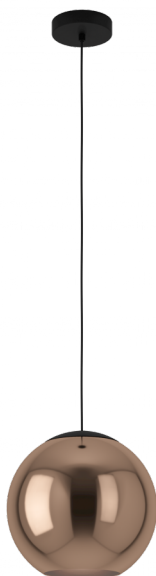

390089 CORDOVA

Завантажено з mamadecor.ua

Общая информация

Артикул	390089
Тип	подвес
Сегмент продукта	Интерьерный
тема	Хрусталь и дизайн

Размеры

Высота изделия (мм)	1500
Диаметр изделия (мм)	300
Вес нетто	1,33 Kilogram

Материал & Цвет

Материал корпуса	сталь
Цвет корпуса	черный
Cable Colour	кабель в тканевой оплетке черный
Материал плафона/абжура	стекло с напылением
Цвет плафона/абжура	медь с переливами

Функциональность

Тип выключателя	нет
Батарея	Нет

390089

CORDOVA

Техническая информация

Степень защиты	IP20
Класс защиты	2
Напряжение сети	220-240V,50/60Hz
Рабочее напряжение	220-240V,50/60Hz
Макс. мощность (1)	1X40W

Источник света □

Тип источника осв-я (1)	E27
Источники света вкл.	Нет в комплекте
Тип цоколя (1)	E27

E27

1X40
W