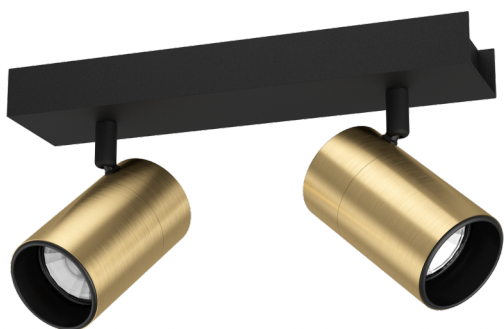

390083
CUMARIBO

Завантажено з mamadecor.ua

Общая информация

Артикул	390083
Тип	спот
Сегмент продукта	Интерьерный
тема	Хрусталь и дизайн

Размеры

Ширина изделия (мм)	65
Длина изделия (мм)	280
Вес нетто	1,05 Kilogram

Материал & Цвет

Материал корпуса	сталь
Цвет корпуса	черный, латунь

Функциональность

Тип выключателя	нет
Батарея	Нет

390083

CUMARIBO

Техническая информация

Степень защиты	IP20
Класс защиты	1
Напряжение сети	220-240V,50/60Hz
Рабочее напряжение	220-240V,50/60Hz
Макс. мощность (1)	2X4,5W

GU10 2X4,5 W 2X x 345lm